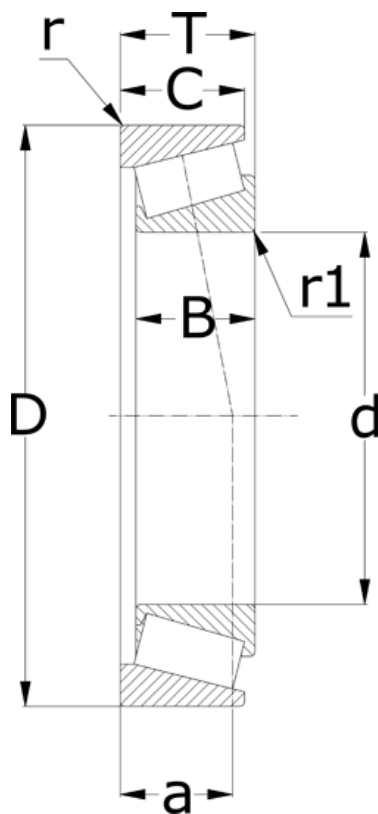

Varenummer: 5715120260091
Beskrivelse: NSK Konisk rulleleje 32324 J

Mål

= -	T = 90.5
a = 62.4	
B = 86	
C = 69	
d = 120	
D = 260	
r = 4	
r1 = 3	